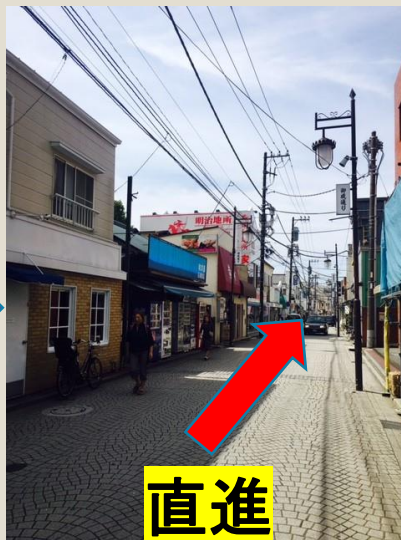

JR・横須賀線

鎌倉駅西口

花屋とむすび茶
屋の間に入る

花屋
(Riry's リリーズさん)

通路ををる

入口

この看板が目印

102号室