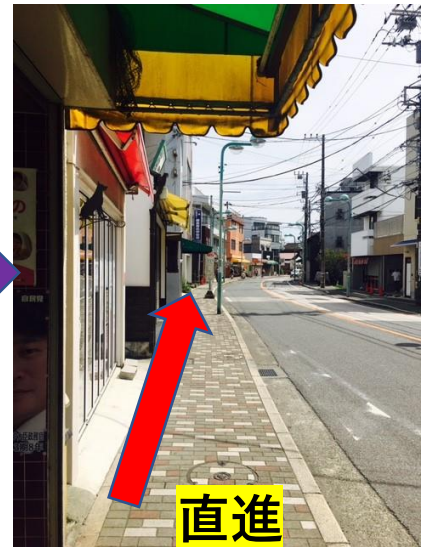

# 江ノ島電鉄 和田塚駅

レザー&ジュエリー  
(ラッキージョンさん)

花屋とむすび茶屋  
の間に入る

花屋  
(Riry s リリーズさん)

通路に入る

入口

チャイム  
を押して  
ください

この看板が目印  
102号室